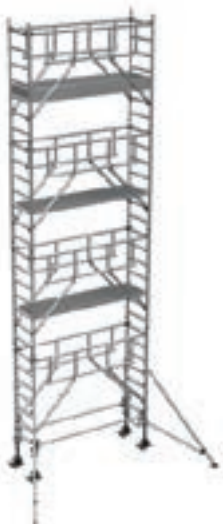

MultiTower S-PLUS 1T

Rolsteiger volgens de nieuwe verplichte opbouwmethode

De verrijdbare steigertoepassing voor een veilige en snelle op- en afbouw dankzij voorloopleuning.

- Steigerbreedte: 0,75 m; steigerlengte: 1,80 m; 2,50 m.
- Veilige en snelle op- en afbouw dankzij voorloopleuning en volgens Norm EN 1004 met platformen op 2 m afstand.
- Met standaard onderdelen uit te breiden tot werkhoogten van 3,35 m tot max. 13,20 m.
- Steigerklasse 3 (belastbaar tot 200 kg/m²) conform EN 1004, dus afhankelijk van de platformlengte van 202 kg tot max. 286 kg.
- Standaard wielen: 200 mm met verstelbare spindel (bestelnr. 42917) voor op de millimeter nauwkeurige hoogteverstelling.